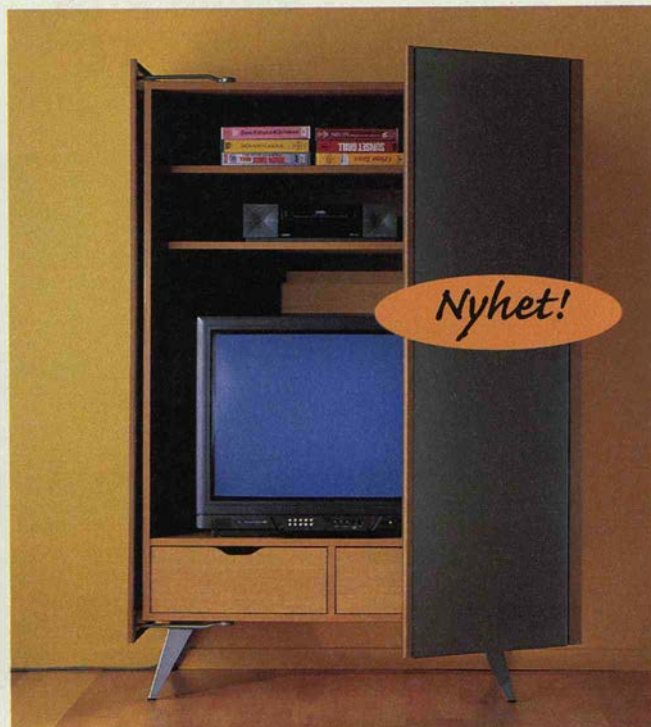

SPLITS TV-/video-/musikmöbel **3.495.-** Bokfolierad spånskiva. Dörrar och ben av lackerat stål. Inkl 2 flyttbara hyllplan. 102×55 cm, höjd 161 cm.